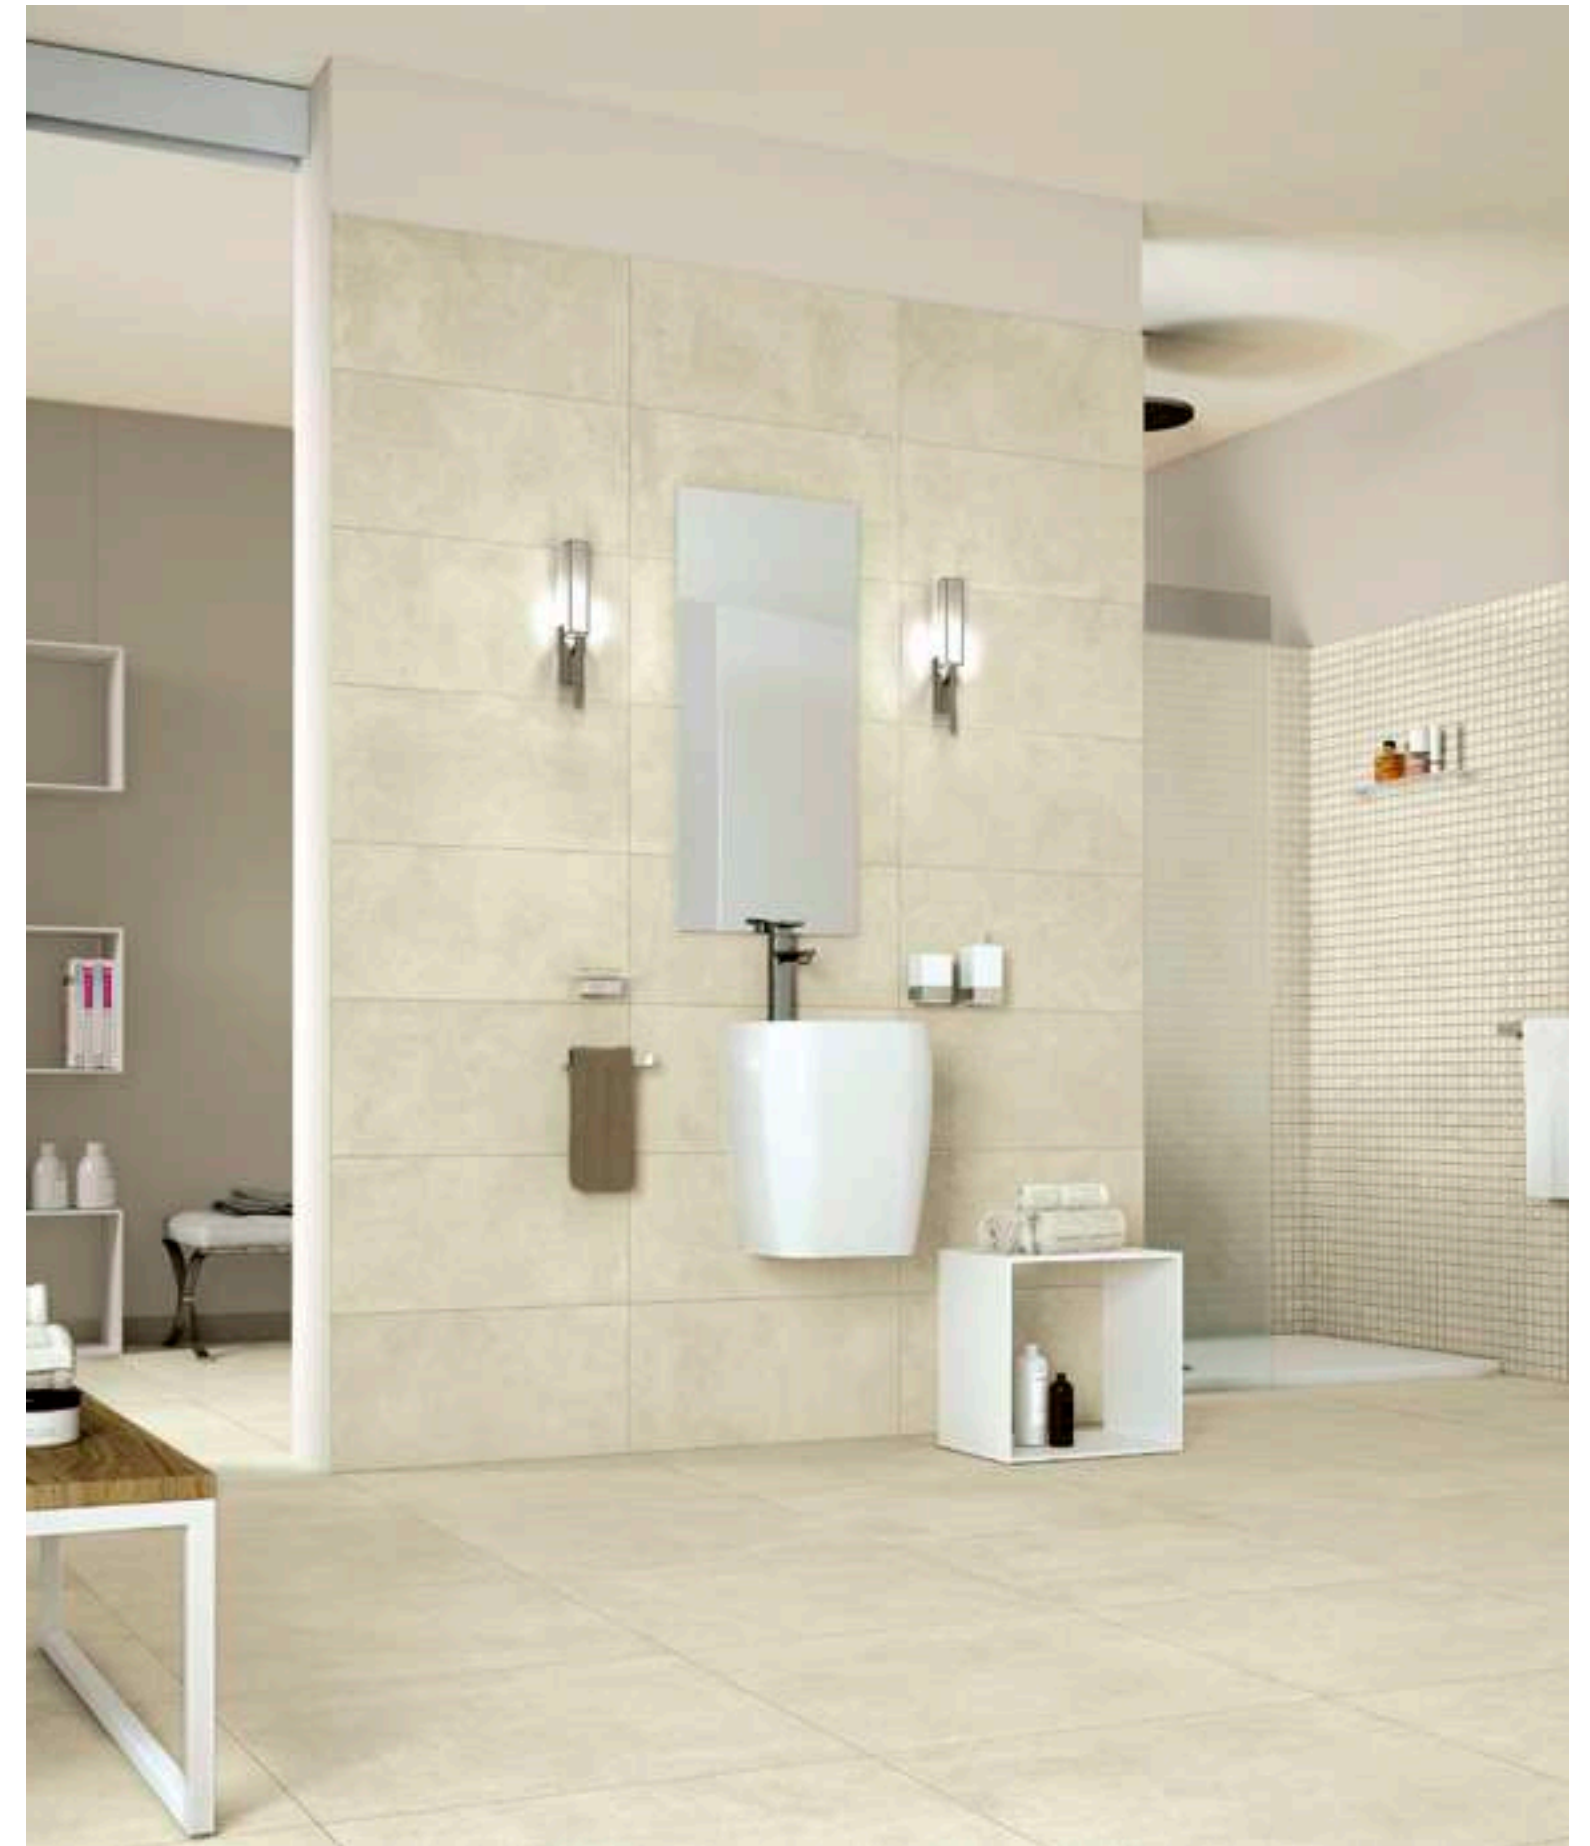

BATTISCOPA
7,5x60
3"x24"
RETTIFICATO
RECTIFIED
RECTIFIÉ
REKTIFIZIERT
STENCIL
SPRAY
TAG
SPONGE
7,41

RIVESTIMENTO . WALL TILE: Les Murs Sponge 30x60 . 12"x24" - RETT. - Mosaico 36 PZ. Sponge - NAT. | PAVIMENTO . FLOOR: Les Murs Sponge 60x60 . 24"x24" - RETT.