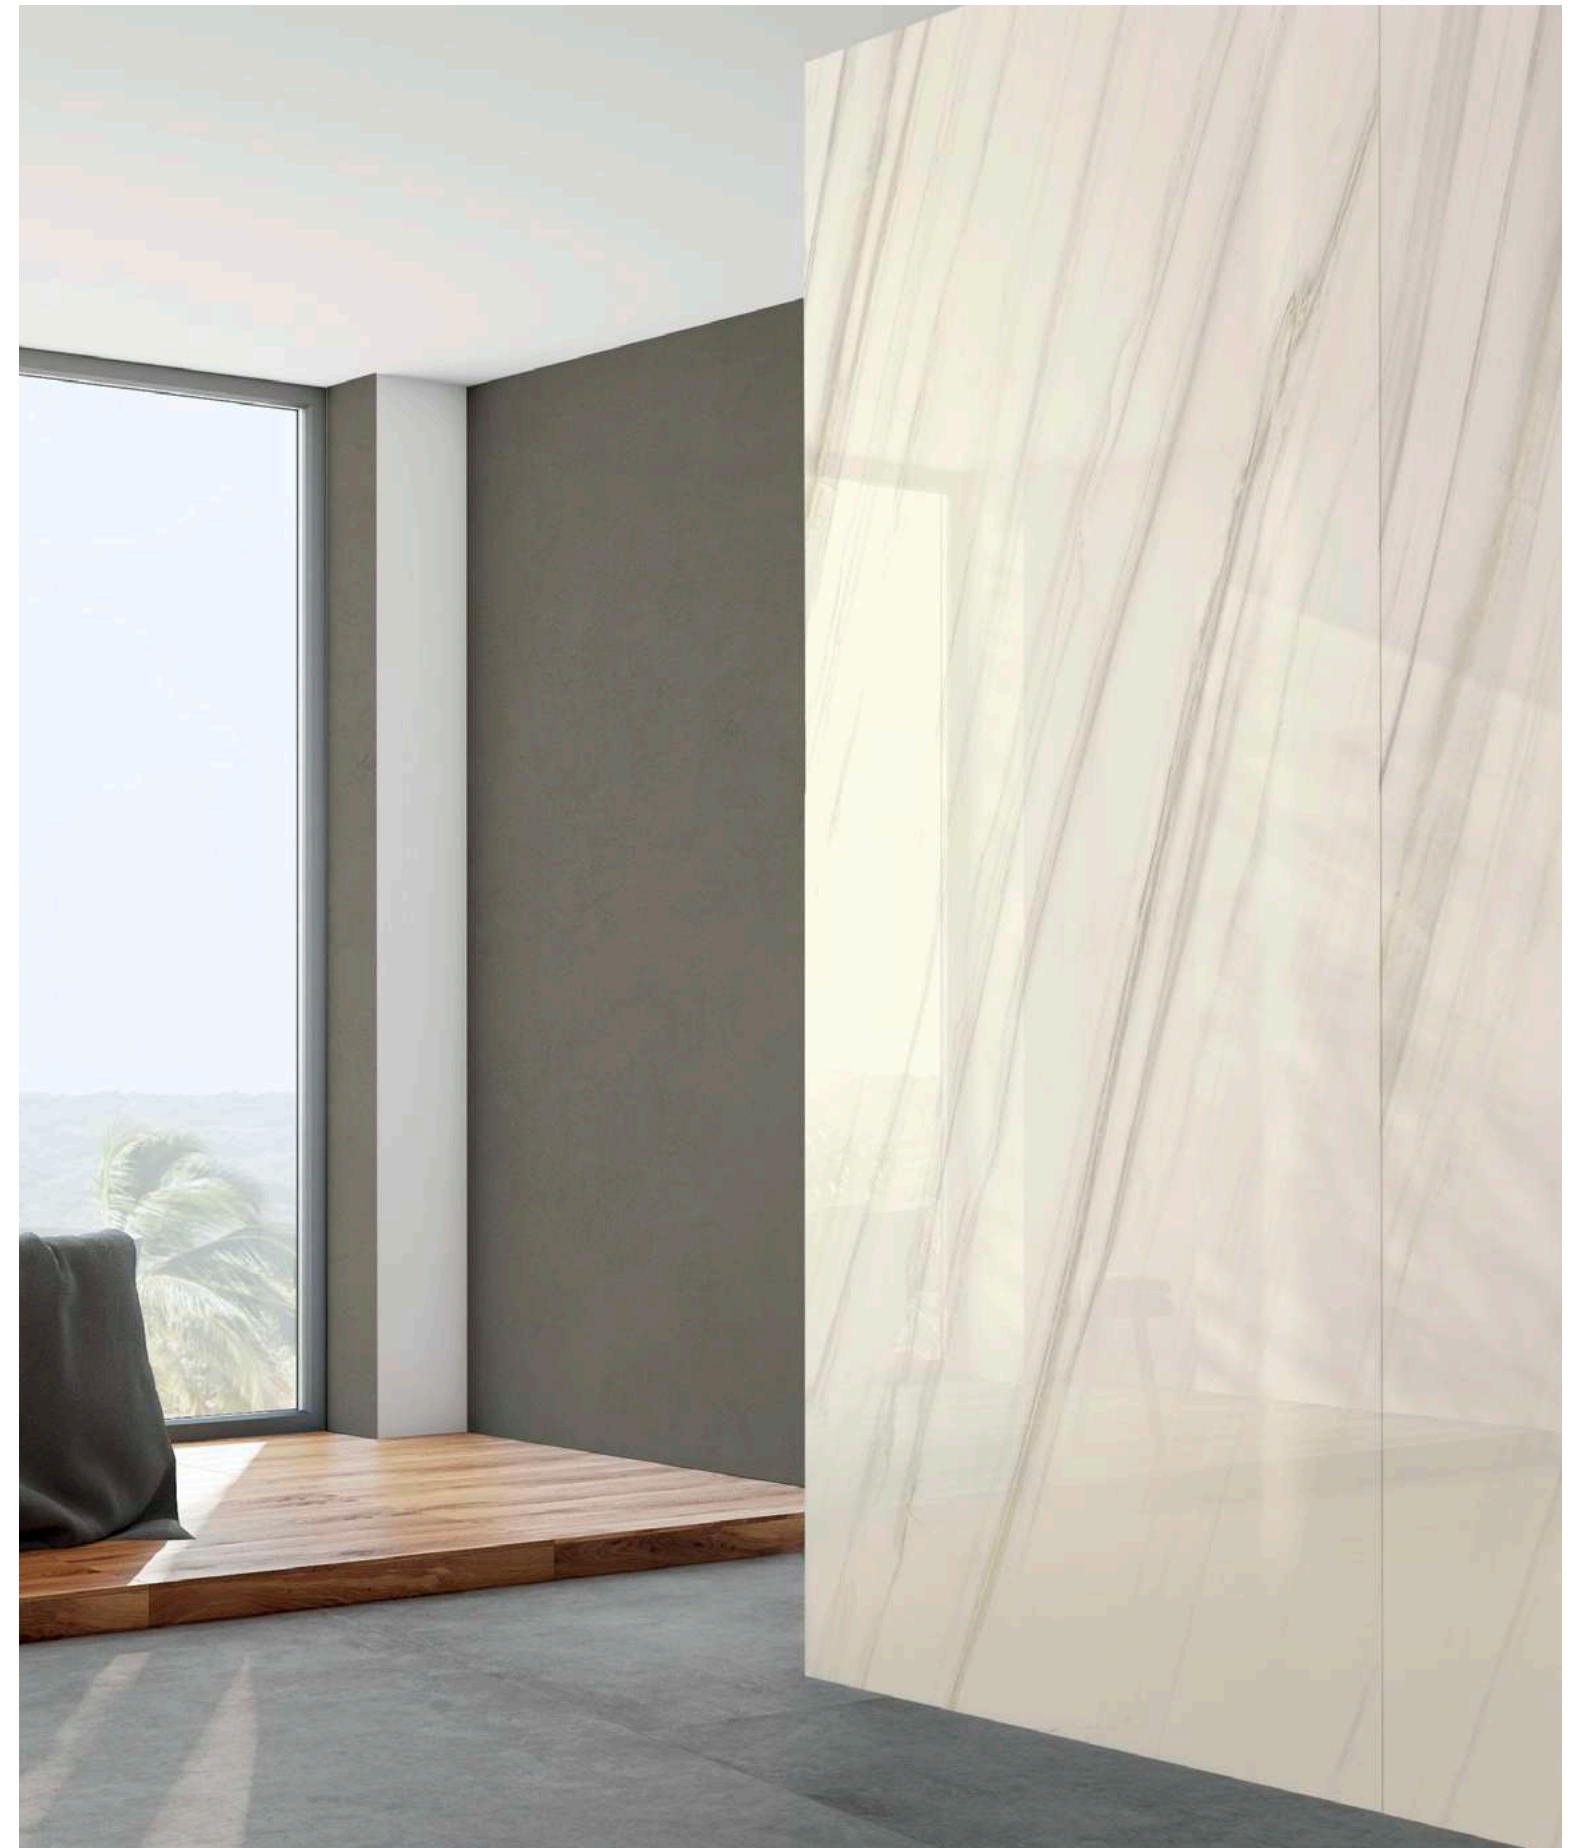

LASA

  EKXTREME	 EKXTREME	 EKXTREME	 EKXTREME	 EKXTREME	 EKXTREME		
160x320 63"x126" 6 mm LAPPATO CAMPO PIENO SEMI-POLISHED SEMI-POLI BRILLANT GELÄPPT	120x270 48"x106" 6 mm LAPPATO CAMPO PIENO SEMI-POLISHED SEMI-POLI BRILLANT GELÄPPT	120x270 48"x106" 6 mm RETTIFICATO RECTIFIED RECTIFIÉ REKTIFIZIERT R9	80x180 32"x71" 9 mm LAPPATO CAMPO PIENO SEMI-POLISHED SEMI-POLI BRILLANT GELÄPPT	120x120 48"x48" 9 mm LAPPATO CAMPO PIENO SEMI-POLISHED SEMI-POLI BRILLANT GELÄPPT	120x120 48"x48" 9 mm RETTIFICATO RECTIFIED RECTIFIÉ REKTIFIZIERT R9	60x120 24"x48" 9 mm LAPPATO CAMPO PIENO SEMI-POLISHED SEMI-POLI BRILLANT GELÄPPT	60x120 24"x48" 9 mm RETTIFICATO RECTIFIED RECTIFIÉ REKTIFIZIERT R9
LASA 123,46	LASA 98,77	LASA 74,07	LASA 80,25	LASA 77,16	LASA 58,64	LASA 58,64	LASA 44,75

DECORI - DECORS - DECORS - DEKORE

  MOSAICO 36 PZ. (5x5) 30x30 12"x12" LAPPATO CAMPO PIENO SEMI-POLISHED SEMI-POLI BRILLANT GELÄPPT LASA 15,43 	 MOSAICO BASKET 30x30 12"x12" LAPPATO CAMPO PIENO SEMI-POLISHED SEMI-POLI BRILLANT GELÄPPT LASA 23,15

PEZZI SPECIALI - TRIMS - PIÈCES SPÉCIALES - FORMSTÜCKE

  BATTISCOPIA 6,5x120 2"⁹/₁₆x48" LAPPATO CAMPO PIENO SEMI-POLISHED SEMI-POLI BRILLANT GELÄPPT LASA 24,07 	 BATTISCOPIA 7,5x60 3"x24" LAPPATO CAMPO PIENO SEMI-POLISHED SEMI-POLI BRILLANT GELÄPPT LASA 8,64

RIVESTIMENTO . WALL TILE: Lasa 120x270 . 48"x106" - LCP | PAVIMENTO . FLOOR: Parker Smoke 120x120 . 48"x48" - RETT.