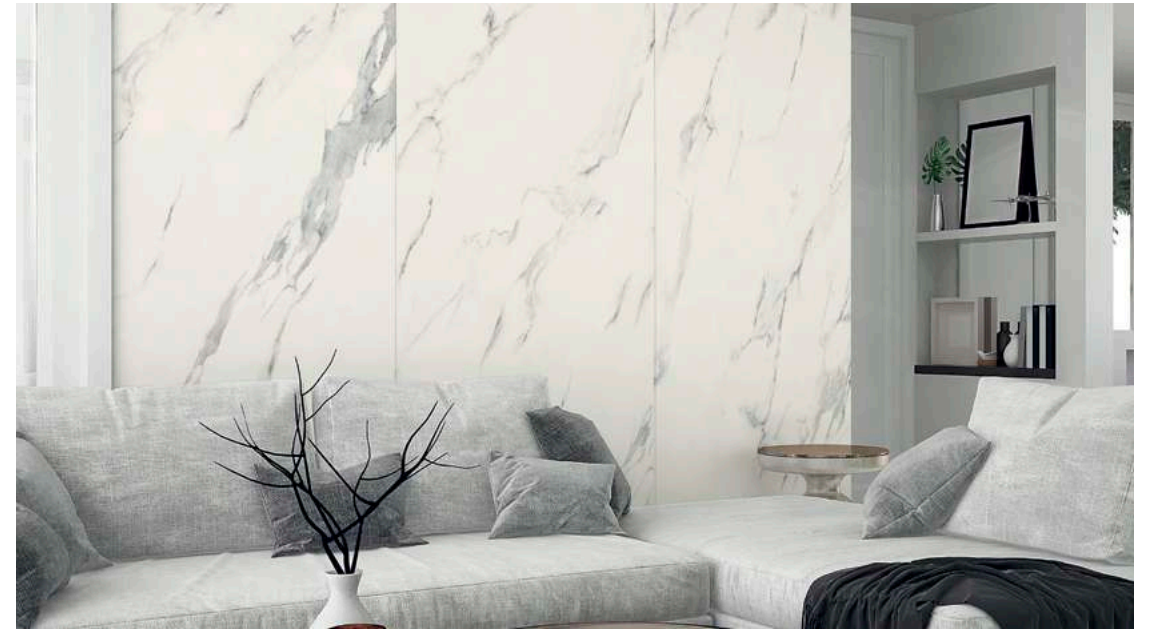

CALACATTA

RIVESTIMENTO . WALL TILE: Calacatta 120x270 . 48"x106" - RETT.

EKXTREME TOP SOLUTION	EKXTREME	EKXTREME	EKXTREME	EKXTREME	EKXTREME	EKXTREME	EKXTREME	TH2.0	TH2.0	TH2.0	TH2.0	TH2.0	TH2.0	TH2.0	
163x324 64"x127"	163x324 64"x127"	160x320 63"x126"	120x270 48"x106"	120x270 48"x106"	80x180 32"x71"	120x120 48"x48"	120x120 48"x48"	60x120 24"x48"	60x120 24"x48"	60x120 24"x48"	60x60 24"x24"	60x60 24"x24"	60x60 24"x24"	30x60 12"x24"	30x60 12"x24"
12 mm	12 mm	6 mm	6 mm	6 mm	9 mm	9 mm	9 mm	9 mm	9 mm	20 mm	9 mm	9 mm	20 mm	9 mm	9 mm
NON RETTIFICATO NON RECTIFIED NON RECTIFIÉ NICHT REKTIFIZIERT	NON RETTIFICATO NON RECTIFIED NON RECTIFIÉ NICHT REKTIFIZIERT	LAPPATO CAMPO PIENO SEMI-POLISHED SEMI-POLI BRILLANT GELÄPPT	LAPPATO CAMPO PIENO SEMI-POLISHED SEMI-POLI BRILLANT GELÄPPT	RETTIFICATO RECTIFIED RECTIFIÉ REKTIFIZIERT	LAPPATO CAMPO PIENO SEMI-POLISHED SEMI-POLI BRILLANT GELÄPPT	LAPPATO CAMPO PIENO SEMI-POLISHED SEMI-POLI BRILLANT GELÄPPT	RETTIFICATO RECTIFIED RECTIFIÉ REKTIFIZIERT	LAPPATO CAMPO PIENO SEMI-POLISHED SEMI-POLI BRILLANT GELÄPPT	RETTIFICATO RECTIFIED RECTIFIÉ REKTIFIZIERT	RETTIFICATO RECTIFIED RECTIFIÉ REKTIFIZIERT	LAPPATO CAMPO PIENO SEMI-POLISHED SEMI-POLI BRILLANT GELÄPPT	RETTIFICATO RECTIFIED RECTIFIÉ REKTIFIZIERT	RETTIFICATO RECTIFIED RECTIFIÉ REKTIFIZIERT	LAPPATO CAMPO PIENO SEMI-POLISHED SEMI-POLI BRILLANT GELÄPPT	RETTIFICATO RECTIFIED RECTIFIÉ REKTIFIZIERT
LAPPATO CAMPO PIENO SEMI-POLISHED SEMI-POLI BRILLANT GELÄPPT	SILK														
CALACATTA 194,44	CALACATTA 169,75	CALACATTA 123,46	CALACATTA 98,77	R9 CALACATTA 74,07	CALACATTA 80,25	CALACATTA 77,16	R9 CALACATTA 58,64	CALACATTA 58,64	R9 CALACATTA 44,75	R11 CALACATTA 61,73	CALACATTA 47,84	R9 CALACATTA 30,86	R11 CALACATTA 52,47	CALACATTA 44,75	R9 CALACATTA 27,16

DECORI - DECORS - DECORS - DEKORE

MOSAICO 36 PZ. (5x5)	MOSAICO 36 PZ. (5x5)	MOSAICO ESAGONI	MOSAICO ESAGONI
30x30 12"x12"	30x30 12"x12"	26x30 10"x12"	26x30 10"x12"
LAPPATO CAMPO PIENO SEMI-POLISHED SEMI-POLI BRILLANT GELÄPPT	NATURALE NATURAL NATUREL NATUR	LAPPATO CAMPO PIENO SEMI-POLISHED SEMI-POLI BRILLANT GELÄPPT	NATURALE NATURAL NATUREL NATUR
CALACATTA 15,43	CALACATTA 12,04	CALACATTA 24,69	CALACATTA 20,06

PEZZI SPECIALI - TRIMS - PIÈCES SPÉCIALES - FORMSTÜCKE

BATTISCOPIA	BATTISCOPIA
6,5x120 2"⁹/₁₆x48"	7,5x60 3"x24"
LAPPATO CAMPO PIENO SEMI-POLISHED SEMI-POLI BRILLANT GELÄPPT	LAPPATO CAMPO PIENO SEMI-POLISHED SEMI-POLI BRILLANT GELÄPPT
CALACATTA 24,07	CALACATTA 8,64