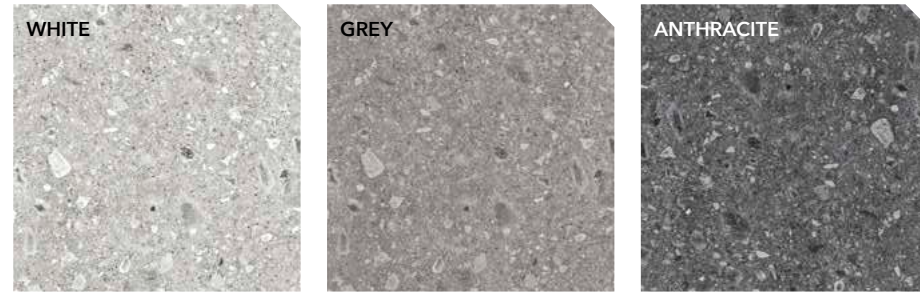

CEPPO DI GRÈ

GRES PORCELLANATO COLORATO IN MASSA
PORCELAIN STONEWARE COLOURED IN BODY
GRÈ CÉRAME COLORÉ DANS LA MASSE
DURCHGEFÄRBTES FEINSTEINZEUG

WHITE

GREY

ANTHRACITE

RIVESTIMENTO . WALL TILE:
Ceppo di Grè Grey 120x270 . 48"x106" - RETT.

TOP:
Ceppo di Grè Grey 12 mm - SILK

PIETRA

CEPPO DI GRÈ

EKXTREME TOP SOLUTION	EKXTREME	EKXTREME	TH2.0	TH2.0	TH2.0	TH2.0	TH2.0	TH2.0	TH2.0		
163x324 64"x127"	120x270 48"x106"	120x120 48"x48"	120x120 48"x48"	120x120 48"x48"	60x120 24"x48"	60x120 24"x48"	90x90 36"x36"	60x60 24"x24"	60x60 24"x24"	60x60 24"x24"	30x60 12"x24"
12 mm	6 mm	9 mm	9 mm	20 mm	9 mm	20 mm	20 mm	9 mm	9 mm	20 mm	9 mm
NON RETTIFICATO NON RECTIFIED NON RECTIFIÉ NICHT REKTIFIZIERT	RETTIFICATO RECTIFIED RECTIFIÉ REKTIFIZIERT	RETTIFICATO RECTIFIED RECTIFIÉ REKTIFIZIERT	RETTIFICATO RECTIFIED RECTIFIÉ REKTIFIZIERT	RETTIFICATO RECTIFIED RECTIFIÉ REKTIFIZIERT	RETTIFICATO RECTIFIED RECTIFIÉ REKTIFIZIERT	RETTIFICATO RECTIFIED RECTIFIÉ REKTIFIZIERT	RETTIFICATO RECTIFIED RECTIFIÉ REKTIFIZIERT	RETTIFICATO RECTIFIED RECTIFIÉ REKTIFIZIERT	RETTIFICATO RECTIFIED RECTIFIÉ REKTIFIZIERT	RETTIFICATO RECTIFIED RECTIFIÉ REKTIFIZIERT	RETTIFICATO RECTIFIED RECTIFIÉ REKTIFIZIERT
SILK			SABBIATO ANTISLIP ANTIDÉRAPANT RAUH					SABBIATO ANTISLIP ANTIDÉRAPANT RAUH			
	R10	R10	R11	R11	R10	R11	R11	R10	R11	R11	R10
-	WHITE GREY ANTHRACITE	WHITE GREY ANTHRACITE	WHITE GREY ANTHRACITE	- GREY -	WHITE GREY ANTHRACITE	WHITE GREY ANTHRACITE	WHITE GREY ANTHRACITE	WHITE GREY ANTHRACITE	WHITE GREY ANTHRACITE	WHITE GREY ANTHRACITE	WHITE GREY ANTHRACITE
169,75	74,07	58,64	60,19	89,51	41,67	61,73	70,99	29,32	30,86	52,47	27,16